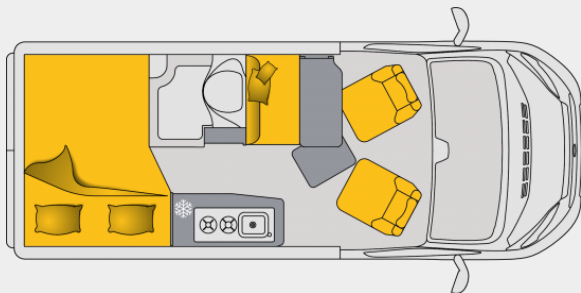

Van K540G

- Frigo à compression de 85L
- Grand salon pouvant accueillir 4 personnes
- Cabinet de toilette latéral
- Lit garage sur matelas Bultex et sommier à lattes
- Grande soute accessible de l'intérieur et de l'extérieur
- Tablette Xperience

From 52 900 €

Van K540G

Longueur
5.41 m

Largeur
2.69 m

Places carte grise
4

Places de couchage
2

Charge utile
825 kg

Masse maximale en charge
techniquement admissible
3500 kg

CHÂSSIS - MOTORISATION

Type de châssis

Fiat Ducato

Masse maxi de l'ensemble en kg (PTRA)

6000 (6500*)

Masse maxi remorque (freinée / non freinée) en kg (*Version HEAVY)

2500 (3000*) / 750

NOMBRE DE PLACES

DIMENSIONS VÉHICULE

Largeur (en cm) ±3 %

205

Empattement (en mm) ±3 %

3450

DIMENSIONS INTÉRIEUR

Dimensions de la banquette L x l (en cm) ±3 %

90x50