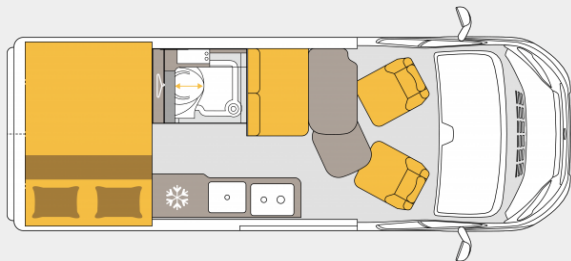

## Van K600G

- 2 versions de frigos à compression disponibles
- Cuisine fonctionnelle compartimentées en 5 tiroirs et poubelle intégrée
- Grand salon pouvant accueillir 4 personnes
- Cabinet de toilette rétractable sur 20cm et lavabo escamotable pour un grand espace douche
- Penderie
- Lit garage sur matelas Bultex et sommier à lattes

# Van K600G

Longueur  
5.99 m

Largeur  
2.05 m

Places carte grise  
4

Places de couchage  
2

Charge utile  
650 kg

Masse maximale en charge  
techniquement admissible  
3500 kg

## DIMENSIONS INTÉRIEUR

Dimensions de la banquette L x l (en cm) ±3 %

90x50

Lit permanent arrière L x l (en cm) ±3 %

135x194

Lit dans salon (en cm) ±3 %

100/60x180