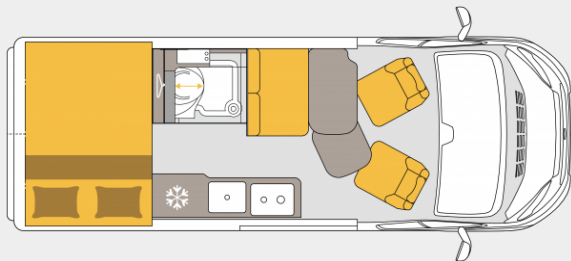

Van K600G

- 2 versions de frigos à compression disponibles
- Cuisine fonctionnelle compartimentées en 5 tiroirs et poubelle intégrée
- Grand salon pouvant accueillir 4 personnes
- Cabinet de toilette rétractable sur 20cm et lavabo escamotable pour un grand espace douche
- Penderie
- Lit garage sur matelas Bultex et sommier à lattes

From 53 900 €

Van K600G

Longueur
5.99 m

Largeur
2.69 m

Places carte grise
4

Places de couchage
2

Charge utile
650 kg

Masse maximale en charge
techniquement admissible
3500 kg

CHÂSSIS - MOTORISATION

Type de châssis

Fiat Ducato

Masse maxi de l'ensemble en kg (PTRA)

6001 (6500*)

Masse maxi remorque (freinée / non freinée) en kg (*Version HEAVY)

2501 (3000*) / 750

NOMBRE DE PLACES

DIMENSIONS VÉHICULE

Largeur (en cm) ±3 %

205

Empattement (en mm) ±3 %

4035

DIMENSIONS INTÉRIEUR

Dimensions de la banquette L x l (en cm) ±3 %

90x50