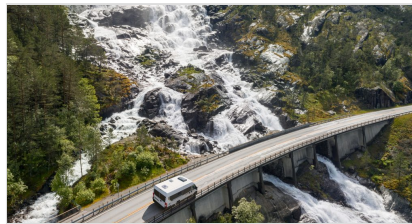

Van K600S

- 2 versions de frigo à compression disponibles
- Cuisine fonctionnelle compartimentées en 5 tiroirs et poubelle intégrée
- Cabinet de toilette 3en1, pratique et ergonomique
- Lits superposés sur sommiers à lattes
- Tablette Xperience

From 53 900 €