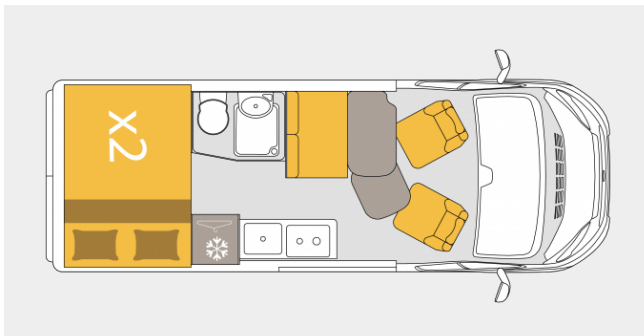

Van K600S

- 2 versions de frigo à compression disponibles
- Cuisine fonctionnelle compartimentées en 5 tiroirs et poubelle intégrée
- Cabinet de toilette 3en1, pratique et ergonomique
- Lits superposés sur sommiers à lattes
- Tablette Xperience

From 53 900 €

Van K600S

Longueur
5.99 m

Largeur
2.69 m

Places carte grise
4

Places de couchage
2

Charge utile
660 kg

Masse maximale en charge
techniquement admissible
3500 kg

CHÂSSIS - MOTORISATION

Type de châssis

Fiat Ducato

Masse maxi de l'ensemble en kg (PTRA)

6008 (6500*)

Masse maxi remorque (freinée / non freinée) en kg (*Version HEAVY)

2508 (3000*) / 750

NOMBRE DE PLACES

DIMENSIONS VÉHICULE

Largeur (en cm) ±3 %

205

Empattement (en mm) ±3 %

4035

DIMENSIONS INTÉRIEUR

Dimensions de la banquette L x l (en cm) ±3 %

90x50