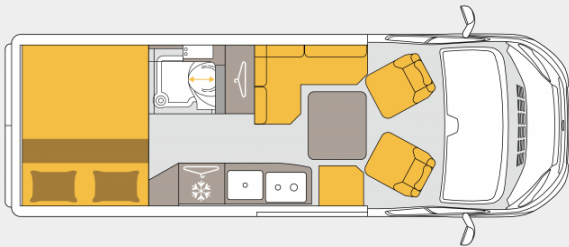

Van K650G

- 2 versions de frigo disponibles, à compression et à absorption
- Cuisine fonctionnelle compartimentées en 5 tiroirs
- Salon spacieux avec banquette en L et strapontin, pouvant accueillir 6 personnes autour de la table
- Grande penderie
- Cabinet de toilette rétractable et lavabo escamotable pour un grand espace douche
- Lit garage sur matelas Bultex et sommier à lattes

From 55 900 €

Van K630G

Longueur
6.36 m

Largeur
2.69 m

Places carte grise
4

Places de couchage
2

Charge utile
565 kg

Masse maximale en charge
techniquement admissible
3500 kg

CHÂSSIS - MOTORISATION

Type de châssis

Fiat Ducato

Masse maxi de l'ensemble en kg (PTRA)

6011 (6500*)

Masse maxi remorque (freinée / non freinée) en kg (*Version HEAVY)

2511 (3000*) / 750

NOMBRE DE PLACES

DIMENSIONS VÉHICULE

Largeur (en cm) ±3 %

205

Empattement (en mm) ±3 %

4035

DIMENSIONS INTÉRIEUR

Dimensions de la banquette L x l (en cm) ±3 %

90x50/130