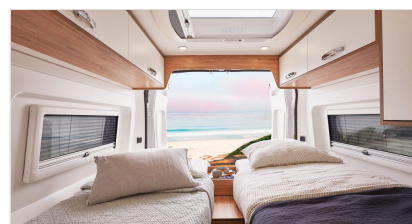

Van K630J

- 4 versions de frigo disponibles, à compression et à absorption
- Cuisine fonctionnelle compartimentées en 5 tiroirs
- Cabinet de toilette 3en1, pratique et ergonomique
- Lits jumeaux modulables pour créer une grande soute
- Baies latérales de série
- Tablette Xperience

Van K630J

Longueur
6.36 m

Largeur
2.05 m

Places carte grise
4

Places de couchage
2+2 en option

Places repas
4

Charge utile
590 kg

Masse maximale en charge techniquement
admissible
3500 kg

Dimensions de la banquette	90x50 cm
Lit permanent arrière	200x77 cm & 200x77 cm
Lit dans le salon	100/60x180 cm
lit dans le toit relevable	135x200 cm
Type de Châssis	Chassis Fourgon Fiat Ducato
Capacité eaux propre	110l
Capacité eau usée	80l
motorisation	2,3L - 120cv multijet Euro 6d-TEMP