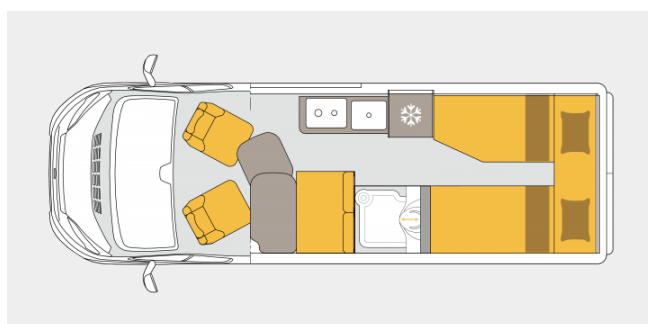

Van K630J

- 4 versions de frigo disponibles, à compression et à absorption
- Cuisine fonctionnelle compartimentées en 5 tiroirs
- Cabinet de toilette 3en1, pratique et ergonomique
- Lits jumeaux modulables pour créer une grande soute
- Baies latérales de série
- Tablette Xperience

Van K630J

Longueur
6.36 m

Largeur
2.05 m

Places carte grise
4

Places de couchage
2+2 en option

Places repas
4

Charge utile
590 kg

Masse maximale en charge techniquement
admissible
3500 kg

Dimensions de la banquette	90x50 cm
Lit permanent arrière	200x77 cm & 200x77 cm
Lit dans le salon	100/60x180 cm
lit dans le toit relevable	135x200 cm
Type de Châssis	Chassis Fourgon Fiat Ducato
Capacité eaux propre	110l
Capacité eau usée	80l
motorisation	2,3L - 120cv multijet Euro 6d-TEMP